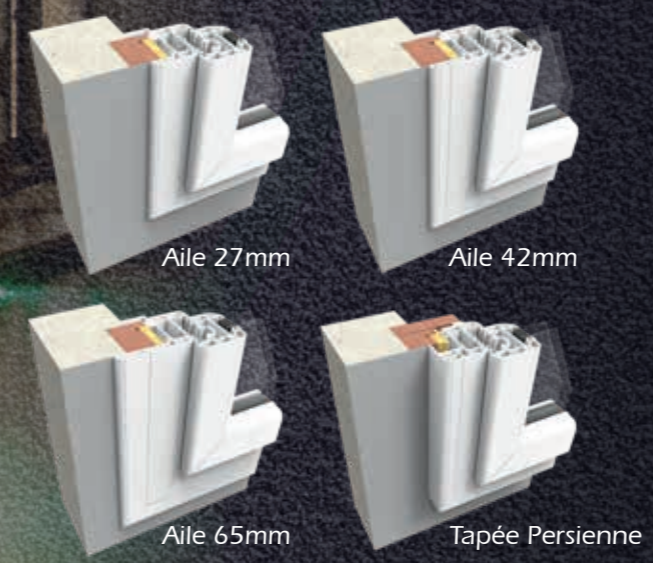

La fenêtre PVC **zendow** est résolument design !

PROFIL
BATTEMENT
INTÉRIEUR

PROFIL
BATTEMENT
EXTÉRIEUR

OFFRE
STANDARD
POIGNÉE
CENTRÉE

Les profils **zendow** offrent une signature
originale et exclusive à vos ouvertures.

RÉHABILITATION & RÉNOVATION

Dormant spécifique pour TAPÉE PERSIENNE

4
DORMANTS SPÉCIFIQUES

Pour répondre à tous les cas de mises en œuvre

4
SOLUTIONS DE MISE EN ŒUVRE

FIXATION

PAR VÉRINS
EN FAÇADE

PAR VIS RÉNOVATION
SOLUTION RÉHABILITATION

En rénovation, des profilés spécifiques s'adaptent à tout type de configuration.

Pose sur cadre dormant existant, dépose totale ou partielle de l'ensemble, les solutions techniques sont variées pour répondre à toutes les contraintes architecturales.