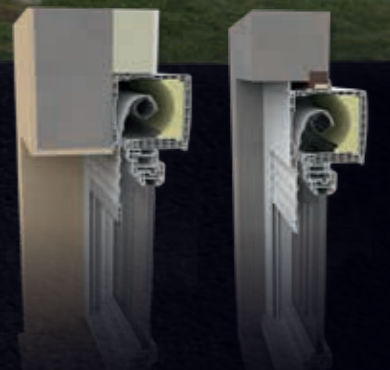

En partenariat avec

TaHoma By Somfy

Tydom By Delta Dore

SOLUTIONS
DOMOTIQUES
ADAPTÉES À TOUTES
LES FENÊTRES HUET

VOLETS
ROULANTS

COFFRE DEMI-LINTEAU
INVISIBLE

THERMOBLOC®
NEUF & RÉNOVATION

HAUTES PERFORMANCES