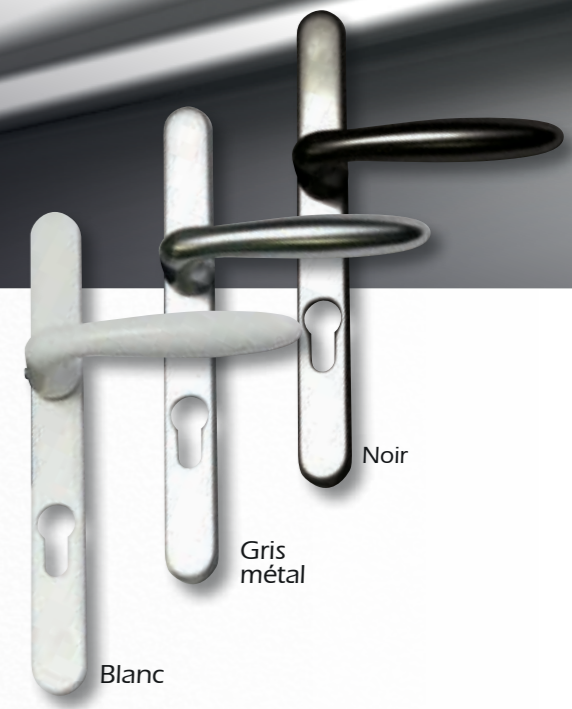

Retrouvez tous les détails techniques sur la fiche produit

POIGNÉES & ACCESSOIRES

RENFORTS THERMIQUES*

L'intégrité de la structure de la menuiserie est conservée grâce à des renforts tout en conservant la performance thermique.

*En option

Câbles d'acier

Co-extrusion en PVC rigide

PVC cellulaire recyclé basse densité (Très isolant)

VERROU À LEVIER TOUTE HAUTEUR

RÉSISTANCE RENFORCÉE FACE AUX TENTATIVES D'EFFRACTION

- + VERROU TOUTE HAUTEUR
- + GÂCHE SÉCURITÉ
- + CRÉMONE CHAMPIGNON SUR FENÊTRE & PORTE-FENÊTRE

RENOI D'ANGLE

Simple galet pour les ouvrants à la française
Double galets pour les oscillo-battants

GÂCHES SÉCURITÉ

ATLANTA

FICHES ALUMINIUM LAQUÉES

Bague téflon invisible
Sans usure
Meilleure rotation

EN OPTION