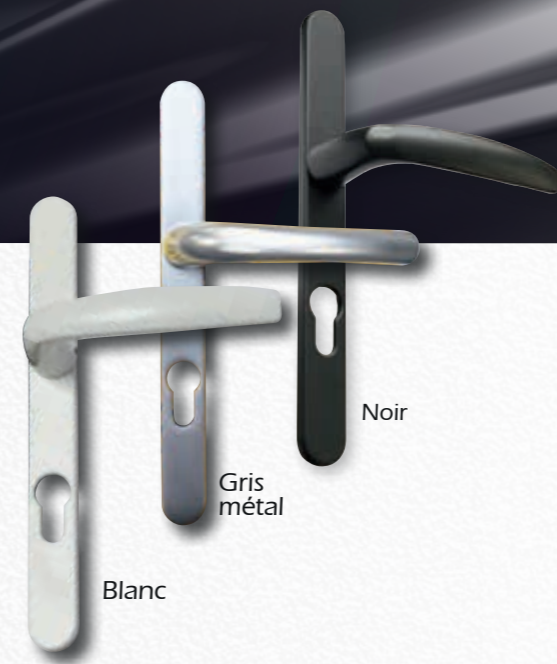

Sans entretien
Un simple chiffon humide suffit

Résistance aux U.V.

Résistance aux chocs et aux rayures

Élasticité du laquage

LA SÉCURITÉ EN TOUTE SÉRÉNITÉ

Tout un ensemble d'options sur les menuiseries **zendow** contribue à la sécurité de votre habitat.

Retrouvez tous les détails techniques sur la fiche produit

POIGNÉES & ACCESSOIRES

RENFORTS THERMIQUES*

L'intégrité de la structure de la menuiserie est conservée grâce à des renforts tout en conservant la performance thermique.

*En option

Câbles d'acier

Co-extrusion en PVC rigide

PVC cellulaire recyclé basse densité (Très isolant)

VERROU À LEVIER TOUTE HAUTEUR

RÉSISTANCE RENFORCÉE FACE AUX TENTATIVES D'EFFRACTION

- + VERROU TOUTE HAUTEUR
- + GÂCHE SÉCURITÉ
- + CRÉMONE CHAMPIGNON SUR FENÊTRE & PORTE-FENÊTRE

RENOI D'ANGLE

Simple galet pour les ouvrants à la française
Double galets pour les oscillo-battants

GÂCHES SÉCURITÉ

ATLANTA

FICHES ALUMINIUM LAQUÉES

Bague téflon invisible
Sans usure
Meilleure rotation

EN OPTION